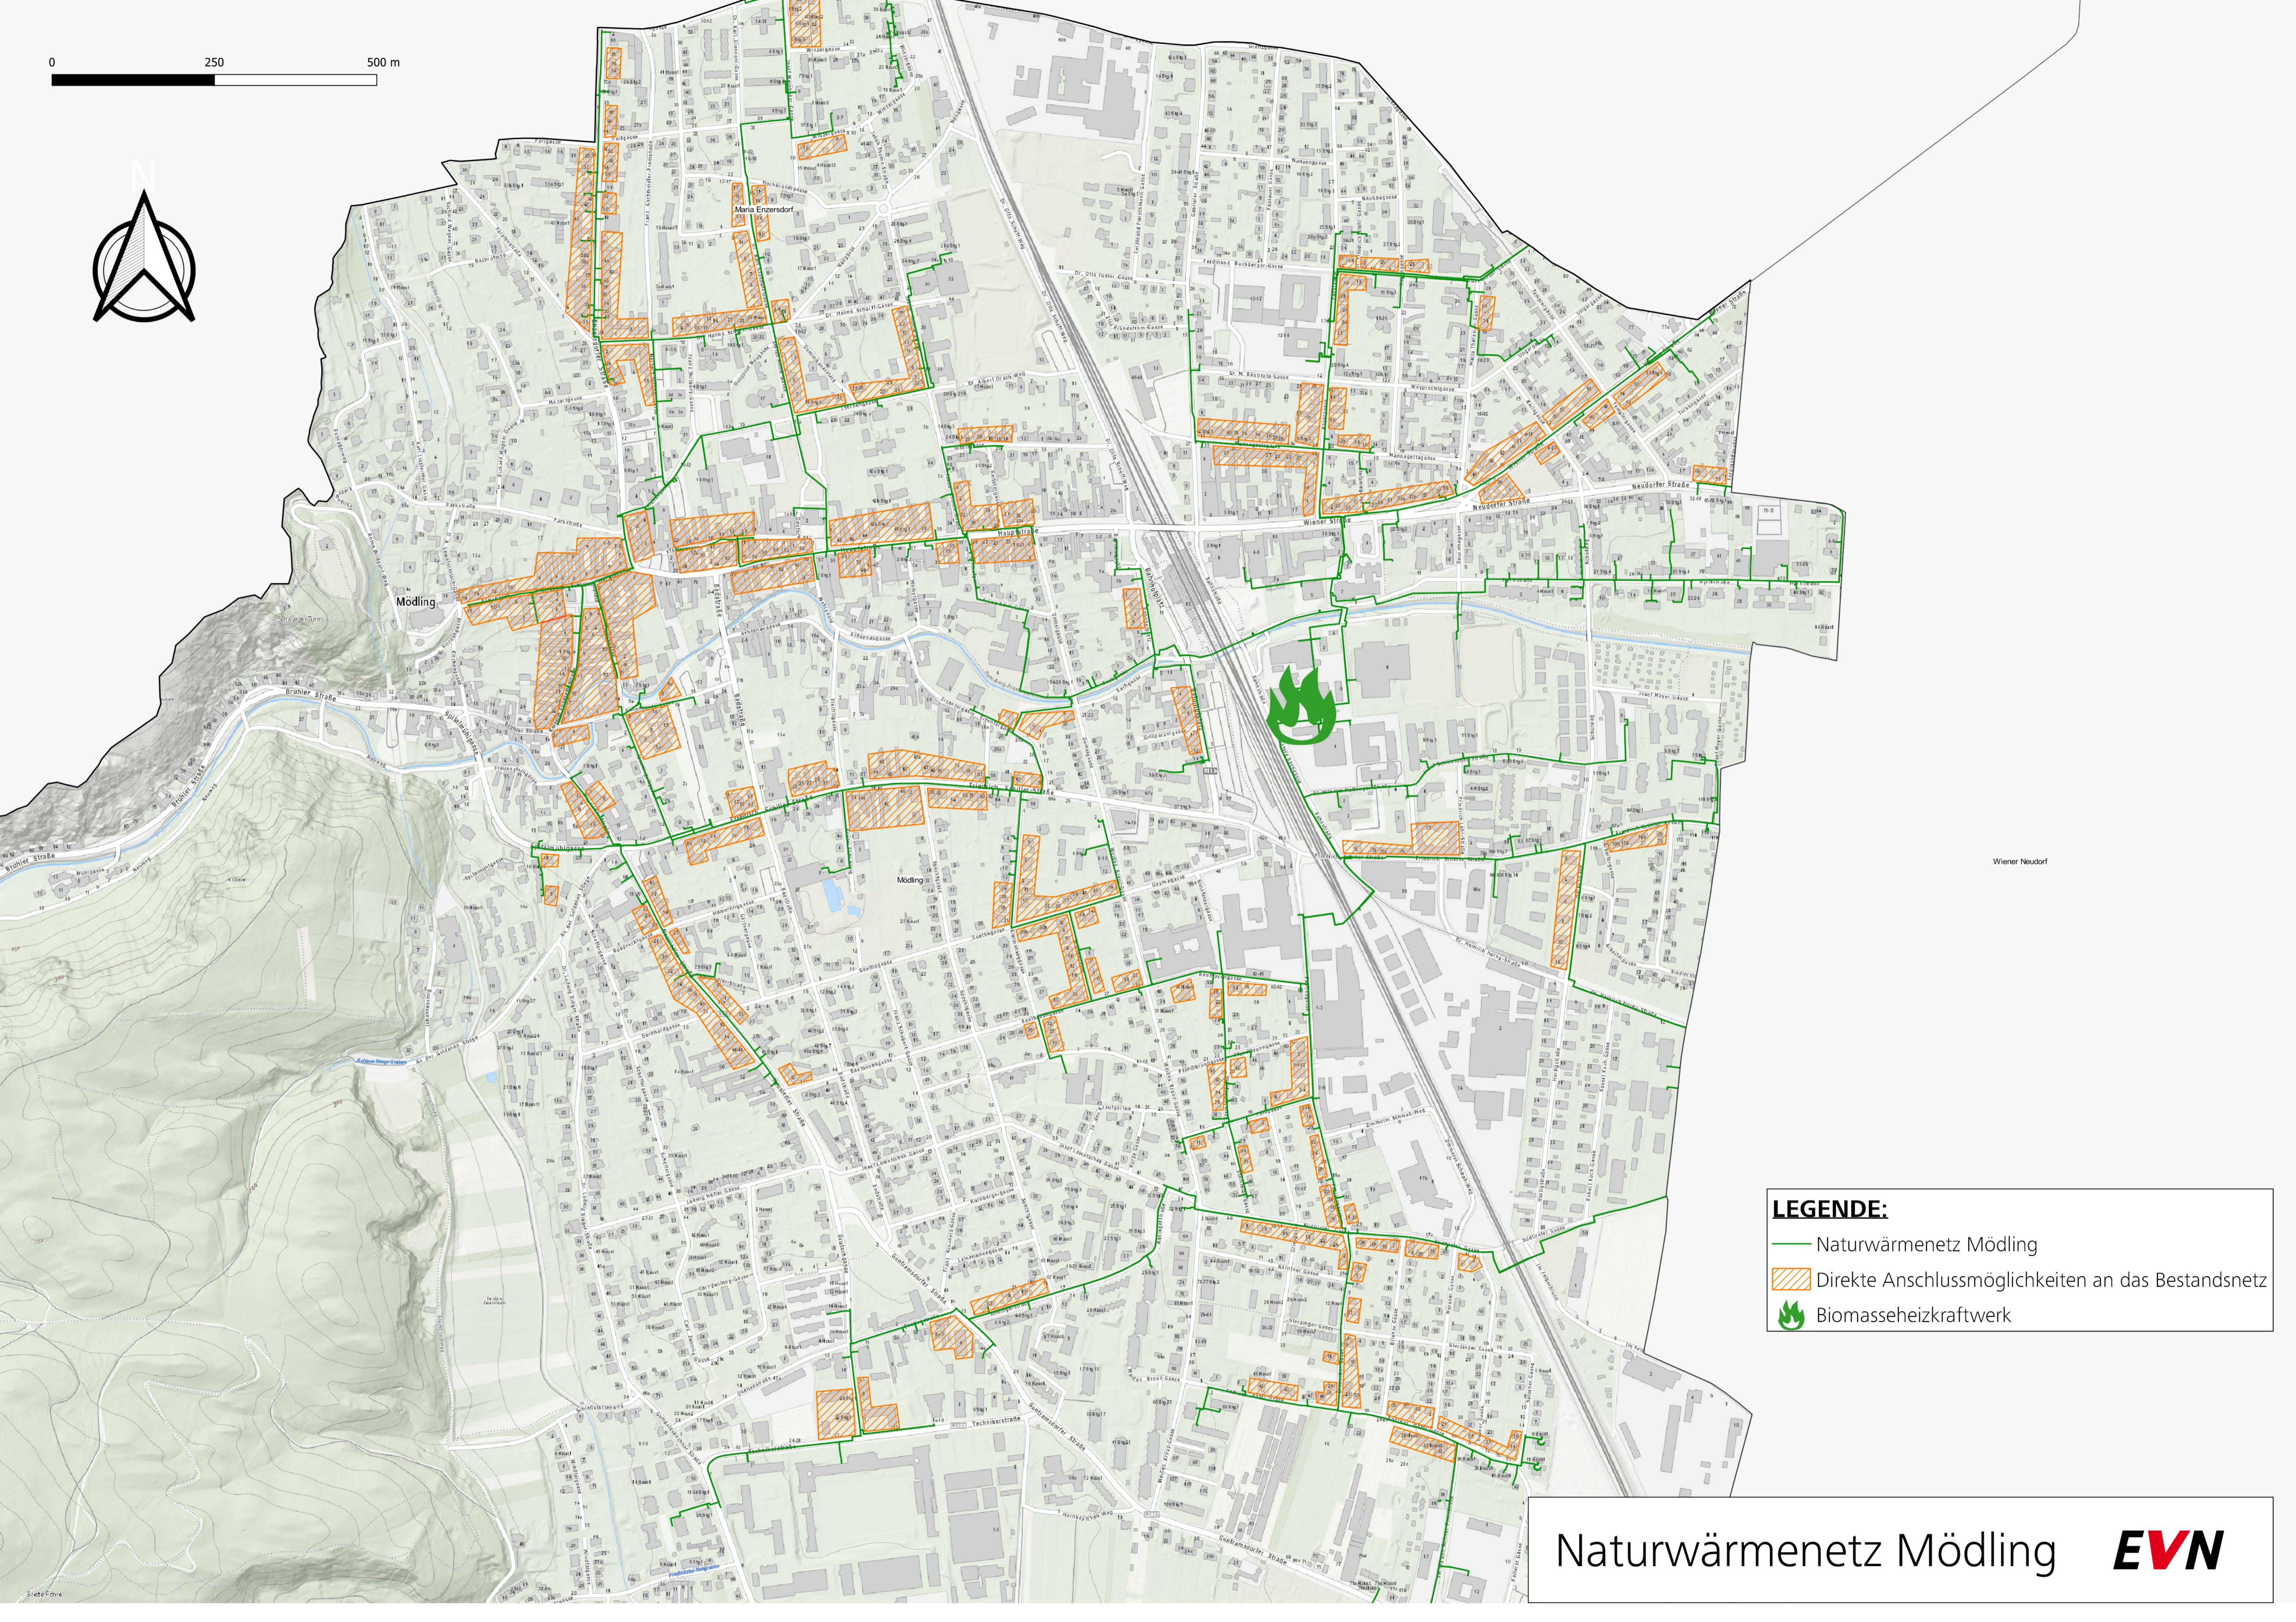

0 250 500 m

LEGENDE:

- Naturwärmnetz Mödling
- ▨ Direkte Anschlussmöglichkeiten an das Bestandsnetz
- 🔥 Biomasseheizkraftwerk