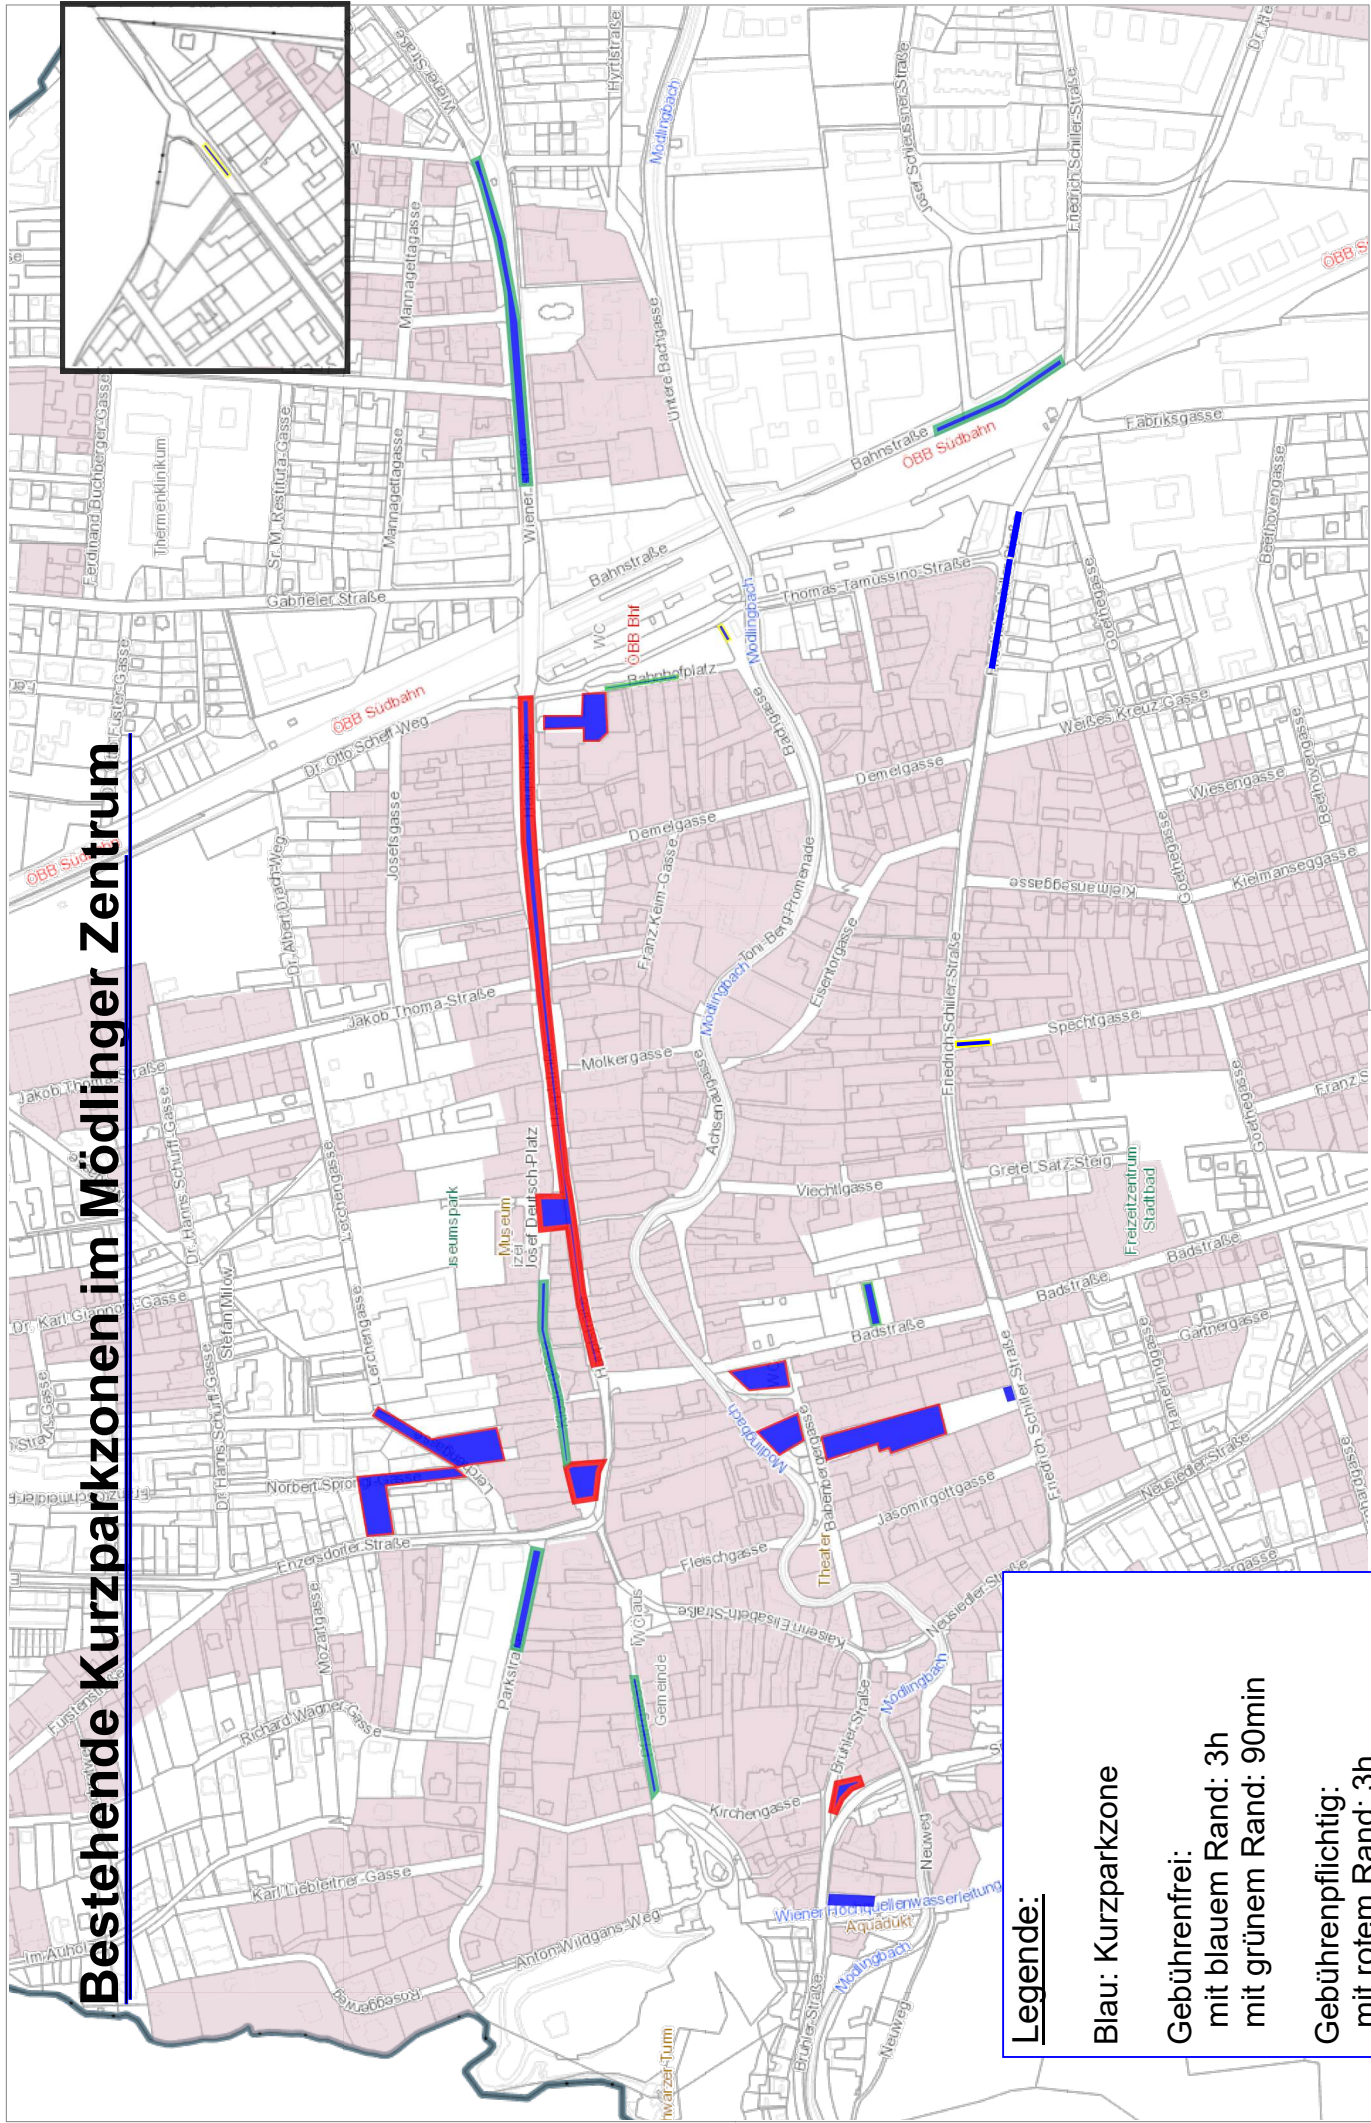

# Bestehende Kurzparkzonen im Mödlinger Zentrum

## Legende:

Blau: Kurzparkzone

Gebührenfrei:

mit blauem Rand: 3h

mit grünem Rand: 90min

Gebührenpflichtig:

mit rotem Rand: 3h,

mit dickem roten Rand: 90min